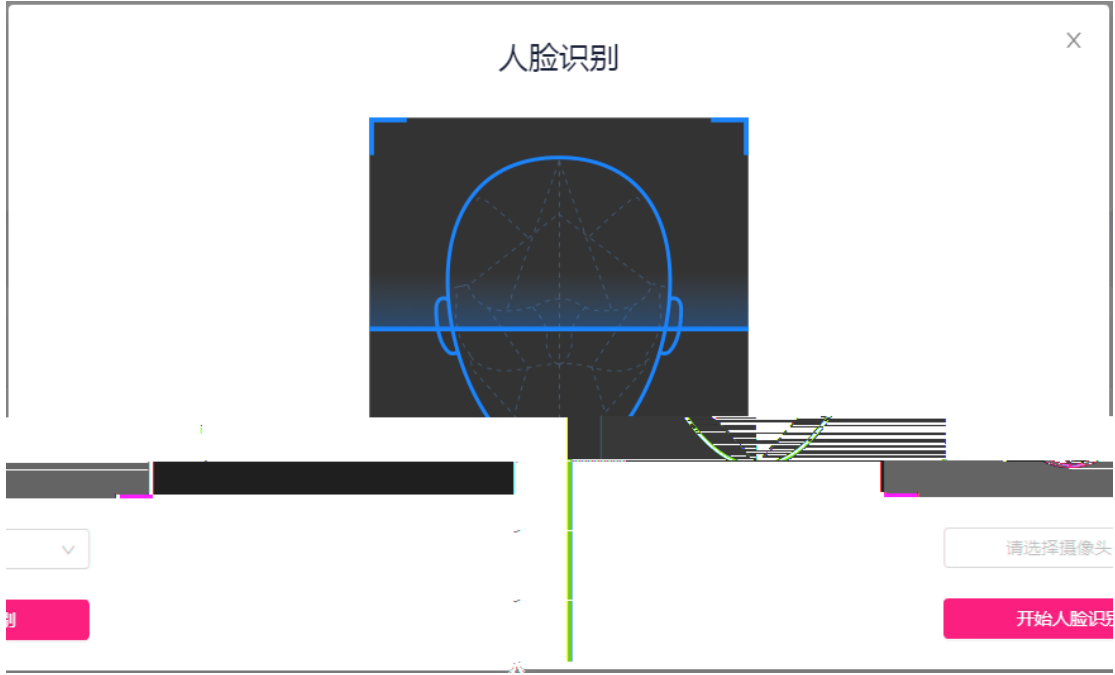

### 身份认证 (未上传)

请按照考场要求上传相关材料（姓名及准考证号），上传成功后，右侧表格中显示“可认证”字样，即可参加考试。

上传

### 我的考场

日期	考场名称	考场状态	操作
1818-04-28 14:00-15:00	计算机科学与技术 <a href="#">查看详情</a>	进行中	<a href="#">人脸识别认证</a> <a href="#">进入考场</a>

无法登录客户端?