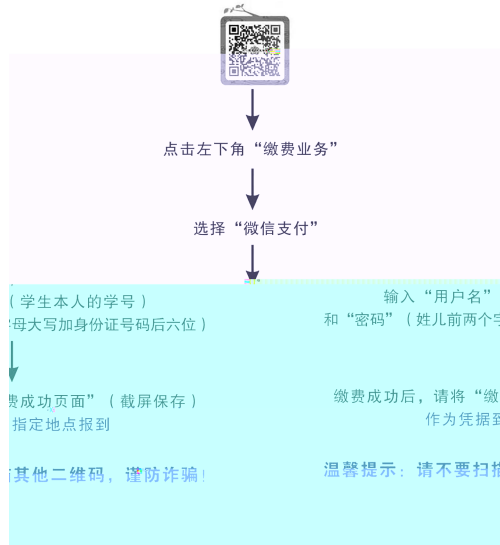

南师 大学 学历
业 () 工作 办 ()
(师大 () 号)

南师 大学 予 学历
学士学位工作 办 (师大 () 号)

南师 大学 学历
业 份复 办 () (师大 () 号)

学历 学 常

河南师范大学（微信）缴费流程

请关注“河南师范大学财务处”微信公众号

河南师范大学
HENAN NORMAL UNIVERSITY

缴费平台

通知发布		直接登录	
网上交费过程中要注意哪些事项?	[2018-09-01]	用户名:	<input type="text"/> <input type="button" value="注册"/>
缴费平台使用指南	[2018-09-01]	密码:	<input type="text"/> <input type="button" value="重置密码"/>
避免重复交费的相关提示	[2018-09-01]	验证码:	<input type="text"/> 6276 <input type="button" value="登录"/>